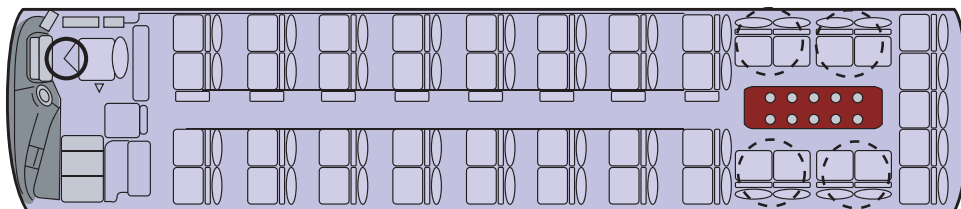

KOEI KOTSU BUS

QUEEN

大型スーパーハイデッカー53 ●●

●ボディ…スーパーハイデッカー(中2階)
定員 45+8
全長12m、全高3.6m、全幅2.5m

- 電子制御エアサスペンションで揺れの少ないゆとりのクルージング
- ニーリング機構付(乗降口が下がります)で乗り降りらくらく
- フルオートエアコン(空気清浄機付)で車内はいつでも快適温度
- サロン席は回転式(4脚)です。

12m